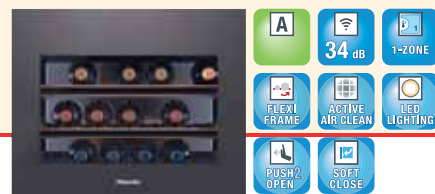

KWT 6112 iG grgr

- Montering i 45 cm nicheindbygning
- Passer til Miele indbygningsprodukter i grafitgrå
- Antal temperaturzoner: 1
- Antal udtræk: 2
- Elforbrug iflg. DIN EN 153 pr. år: 106 kWh
- Energiklasse A
- Lydniveau i dB(A) re 1 pw: 34
- Kapacitet: 18 flasker
- Vinkøl (netto): 46 l
- DynaCool-ventilation (dynamisk køling)
- Active AirClean-aktivt kulfilter
- Touch-styring
- Optisk og akustisk dør og temperaturalarm
- LED-belysning
- SoftClose
- Push2Open
- FlexiFrame – fleksibel indretning af hylderne
- NoteBoard – notering af vininformationer
- Minimum nichemål (højskab)
  HxB: 450-452x560-568 mm
- Produktmål (inkl. dør) HxBxD: 465x557x571 mm

M.-nr. 10557920 **Pris: 19.495,00**