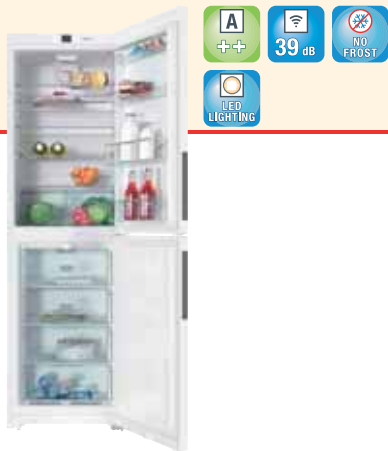

Fritstående køle-/fryseskabe

KFN 29042 D ws

- Mål HxBxD (inkl. afstand til væg): 201,1x60x63 cm
- Hvid dør og sider
- Integreret greb i døren
- DuplexCooling -
  2 separate temperaturkontrollerede kølesystemer med mange funktioner
- NoFrost - fuldautomatisk afrimning af fryseskab
- Køling af køleskab uden brug af tør luft fra fryseren
- Energiklasse A++
- Elforbrug iflg. DIN EN 153 pr. år: 263 kWh
- Lydniveau i dB(A) re 1 pW: 39 (Lavt lydniveau)
- Kapacitet i alt (netto): 340 l
- Kapacitet køleskab/fryseskab (netto): 221/119 l
- Fleksibel indretning med mange hyldeplaceringer
- 4 fryseskuffer med VarioRoom
- LED-belysning
- FreshTouch-betjening og display
- ComfortClean, dørhylde der tåler maskinopvask
- Superkøl/Superfrost-automatik
- DynaCool (dynamisk køling)
- Efterslutning: 1N AC 230 V - 10 A

M.-nr. 10243000

Pris: **9.495,00**