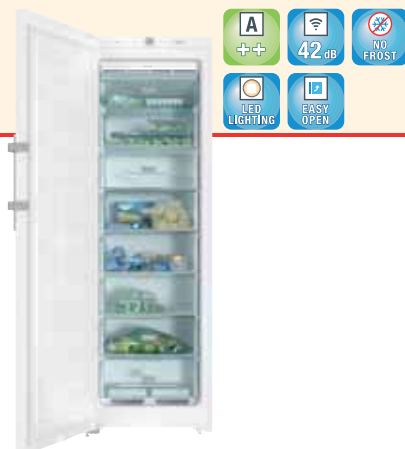

FN 28262 ws

- Mål HxBxD (inkl. afstand til væg): 185x60x63 cm
- Hvid dør og sider
- EasyOpen-dørgreb
- NoFrost - fuldautomatisk afrimning af fryseskab
- Energiklasse A++
- Elforbrug iflg. DIN EN 153 pr. år: 243 kWh
- Lydniveau i dB(A) re 1 pW: 42
- Kapacitet i alt (netto): 253 l
- 8 fryseskuffer med VarioRoom
- TouchControl med display
- Optisk og akustisk dør og temperaturalarm
- Sidevarme (kan stilles i venstre side ved side-by-side)
- LED-belysning
- Eftilslutning: 1N AC 230 V

* Side-by-side mulighed, passer til K 28202 D hvid

M.-nr. 10243260   **Pris: 7.995,00**