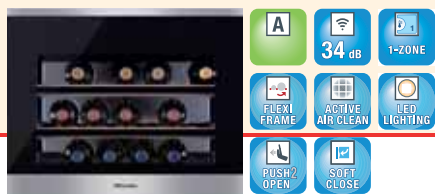

Vinkøleskabe til indbygning og underbygning

KWT 6112 iG ed/cs

- Montering i 45 cm nicheindbygning
- Passer til Miele indbygningsprodukter i CleanSteel
- Antal temperaturzoner: 1
- Antal udtræk: 2
- Elforbrug iflg. DIN EN 153 pr. år: 106 kWh
- Energiklasse A
- Lydniveau i dB(A) re 1 pw: 34
- Kapacitet: 18 flasker
- Vinkøl (netto): 46 l
- DynaCool-ventilation (dynamisk køling)
- Active AirClean-aktivt kulfilter
- Touch-styring
- Optisk og akustisk dør og temperaturalarm
- LED-belysning
- SoftClose
- Push2Open
- FlexiFrame – fleksibel indretning af hylderne
- NoteBoard – notering af vininformationer
- Minimum nichemål (højskab)
  HxB: 450-452x560-568 mm
- Produktmål (inkl. dør) HxBxD: 465x557x571 mm

M.-nr. 10289960 **Pris: 19.495,00**