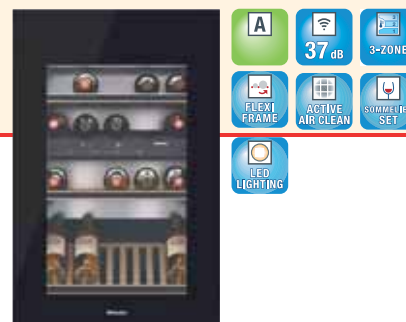

Vinkøleskabe til indbygning

KWT 6422 iG obsw*

- Montering i 88 cm nicheindbygning
- Passer til Miele indbygningsprodukter i obsidiansort
- Antal temperaturzoner: 2
- Antal udtræk: 2
- Elforbrug iflg. DIN EN 153 pr. år: 146 kWh
- Energiklasse A
- Lydniveau i dB(A) re 1 pw: 36
- Kapacitet: 33 flasker
- Vinkøl (netto): 104 l
- DynaCool-ventilation (dynamisk køling)
- Active AirClean-aktivt kulfilter
- Touch-styring
- Akustisk dør og temperaturalarm
- LED-belysning
- SoftClose
- Push2Open
- FlexiFrame - fleksibel indretning af hylderne
- NoteBoard - notering af vininformationer
- 3D-præsentationshylde
- Minimum nichemål (højskab)
  HxBxD: 560x871,5x550 mm
- Produktmål (inkl. dør) HxBxD: 595x906x572 mm

* Leveres fra 1. november 2017

M.-nr. 10737480

Pris: 24.995,00