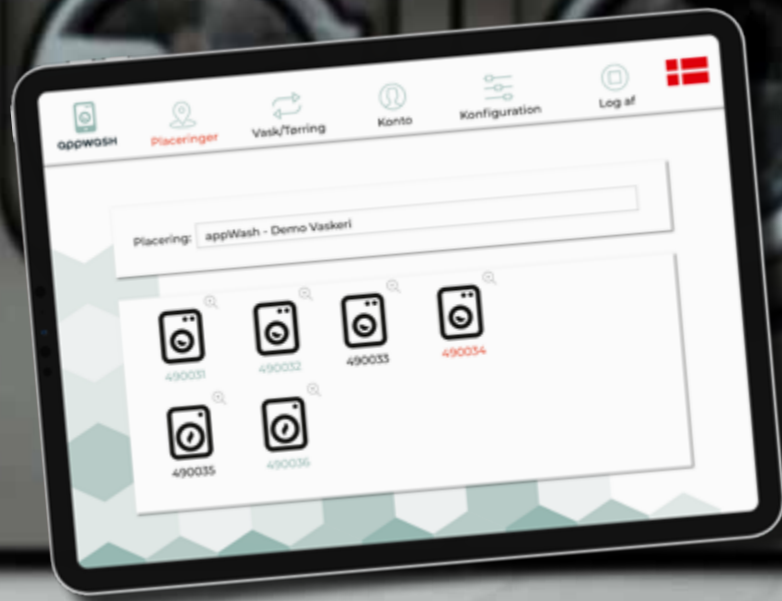

appwash

DEN DIGITALE LØSNING TIL DIT VASKERI

WASH

MAKSIMALT OVERBLIK – MINDRE ARBEJDE

ALT FRA SAMME LEVERANDØR

Revolutionen i dit vaskeri

appWash, en innovativ service fra Miele Operations & Payment Solutions@GmbH, forbinder hele dit vaskeri på en samlet digital platform. I en boligejendom, på et kollegie eller andre steder sikrer appWash optimal drift af dit vaskeri. Det betyder mindre arbejde og maksimalt overblik for dig.