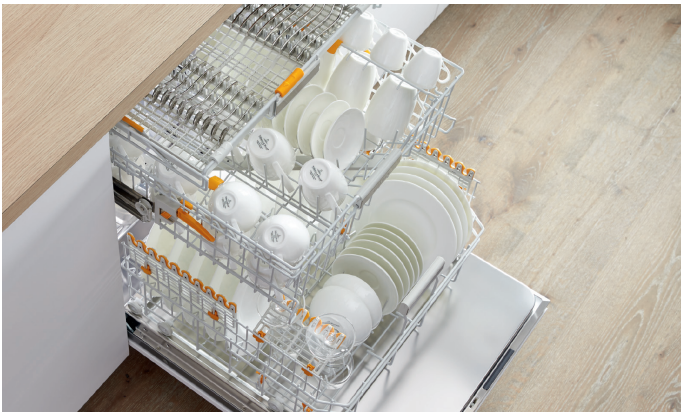

#### **Maksimal fleksibilitet**

Takket være det maksimalt fleksible kurveudstyr rengøres glas, service og bestik perfekt. Med FlexAssist-markeringerne ser du straks, hvilke dele du kan bevæge for at tilpasse kurven til dit behov. Med FlexCare glasholder anbringes langstilkede glas sikkert i kurven. Det garanterer en perfekt og skånsom rengøring.