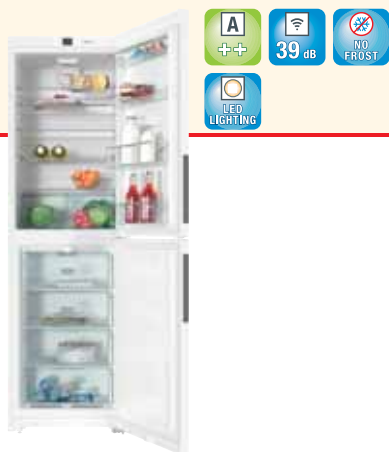

Fritstående køle-/fryseskabe

KFN 29042 D ws

- Mål HxBxD (inkl. afstand til væg): 201,1x60x63 cm
- Hvid dør og sider
- Integreret greb i døren
- DuplexCooling -
  2 separate temperaturkontrollerede kølesystemer med mange funktioner
- NoFrost - fuldautomatisk afrimning af fryseskab
- Køling af køleskab uden brug af tør luft fra fryseren
- Energiklasse A++
- Elforbrug iflg. DIN EN 153 pr. år: 263 kWh
- Lydniveau i dB(A) re 1 pW: 39 (Lavt lydniveau)
- Kapacitet i alt (netto): 340 l
- Kapacitet køleskab/fryseskab (netto): 221/119 l
- Fleksibel indretning med mange hyldeplaceringer
- 4 fryseskuffer med VarioRoom
- LED-belysning
- FreshTouch-betjening og display
- ComfortClean, dørhylde der tåler maskinopvask
- Superkøl/Superfrost-automatik
- DynaCool (dynamisk køling)
- Efterslutning: 1N AC 230 V - 10 A

M.-nr. 10243000

Pris: **9.495,00**