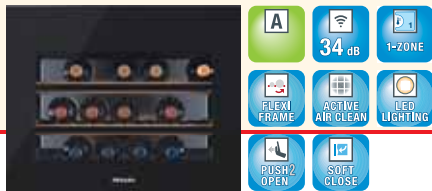

KWT 6112 iG obsv

- Montering i 45 cm nicheindbygning
- Passer til Miele indbygningsprodukter i obsidiansort
- Antal temperaturzoner: 1
- Antal udtræk: 2
- Elforbrug iflg. DIN EN 153 pr. år: 106 kWh
- Energiklasse A
- Lydniveau i dB(A) re 1 pw: 34
- Kapacitet: 18 flasker
- Vinkøl (netto): 46 l
- DynaCool-ventilation (dynamisk køling)
- Active AirClean-aktivt kulfilter
- Touch-styring
- Optisk og akustisk dør og temperaturalarm
- LED-belysning
- SoftClose
- Push2Open
- FlexiFrame – fleksibel indretning af hylderne
- NoteBoard – notering af vininformationer
- Minimum nichemål (højskab)
  HxB: 450-452x560-568 mm
- Produktmål (inkl. dør) HxBxD: 465x557x571 mm

M.-nr. 10529610 **Pris: 19.495,00**