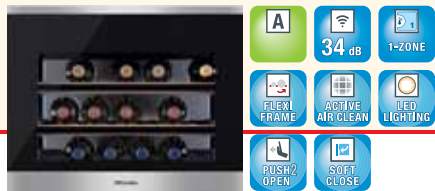

Vinkøleskabe til indbygning og underbygning

KWT 6112 iG ed/cs

- Montering i 45 cm nicheindbygning
- Passer til Miele indbygningsprodukter i CleanSteel
- Antal temperaturzoner: 1
- Antal udtræk: 2
- Elforbrug iflg. DIN EN 153 pr. år: 106 kWh
- Energiklasse A
- Lydniveau i dB(A) re 1 pw: 34
- Kapacitet: 18 flasker
- Vinkøl (netto): 46 l
- DynaCool-ventilation (dynamisk køling)
- Active AirClean-aktivt kulfilter
- Touch-styring
- Optisk og akustisk dør og temperaturalarm
- LED-belysning
- SoftClose
- Push2Open
- FlexiFrame – fleksibel indretning af hylderne
- NoteBoard – notering af vininformationer
- Minimum nichemål (højskab)
  HxB: 450-452x560-568 mm
- Produktmål (inkl. dør) HxBxD: 465x557x571 mm

M.-nr. 10289960 **Pris: 19.495,00**