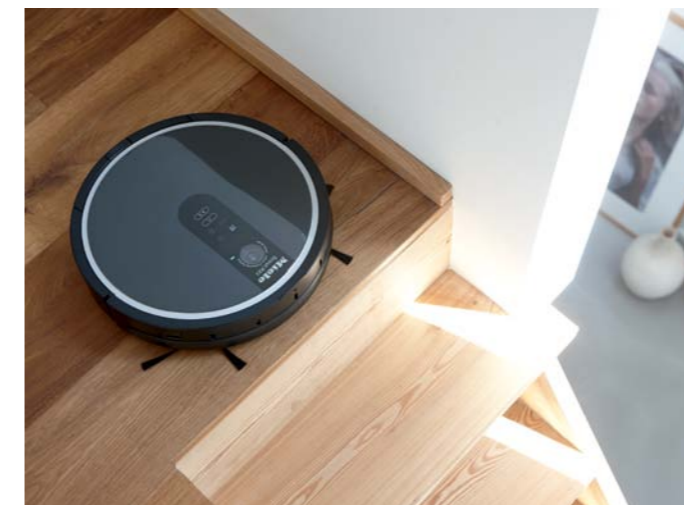

En batteridreven robotstøvsuger arbejder nemlig helt selvstændigt - også når der ikke er nogen hjemme.

Hvis en robotstøvsuger skal arbejde ordentligt og uden pauser, kræver det imidlertid et meget pålideligt navigationssystem. Miele har derfor udviklet "Smart Navigation", og har dermed gjort et helt afgørende fremskridt. Med den unikke kombination af kamera, sensor, elektronik og software navigerer Scout RX1 præcist og pålideligt som ingen anden.

### Indoor Positioning System

Et kamera, en sensor samt innovativt software danner tilsammen Miele's "Indoor Positioning System". Den intelligente navigation sørger for pålidelig rengøring - selv i svært tilgængelige områder og ude i kanterne.