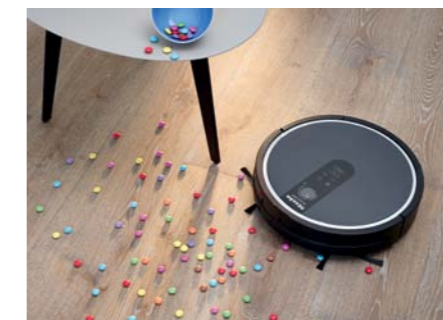

## Støvboks

Meget praktisk: Støvboksen i Scout RX1 har en kapacitet på 0,6 liter og er supernem at tømme.

## Auto-Mode

Selvkørende: I Auto-Mode kommer Scout RX1 rundt over det hele på egen hånd. Ved behov, holder den en opladningspause.