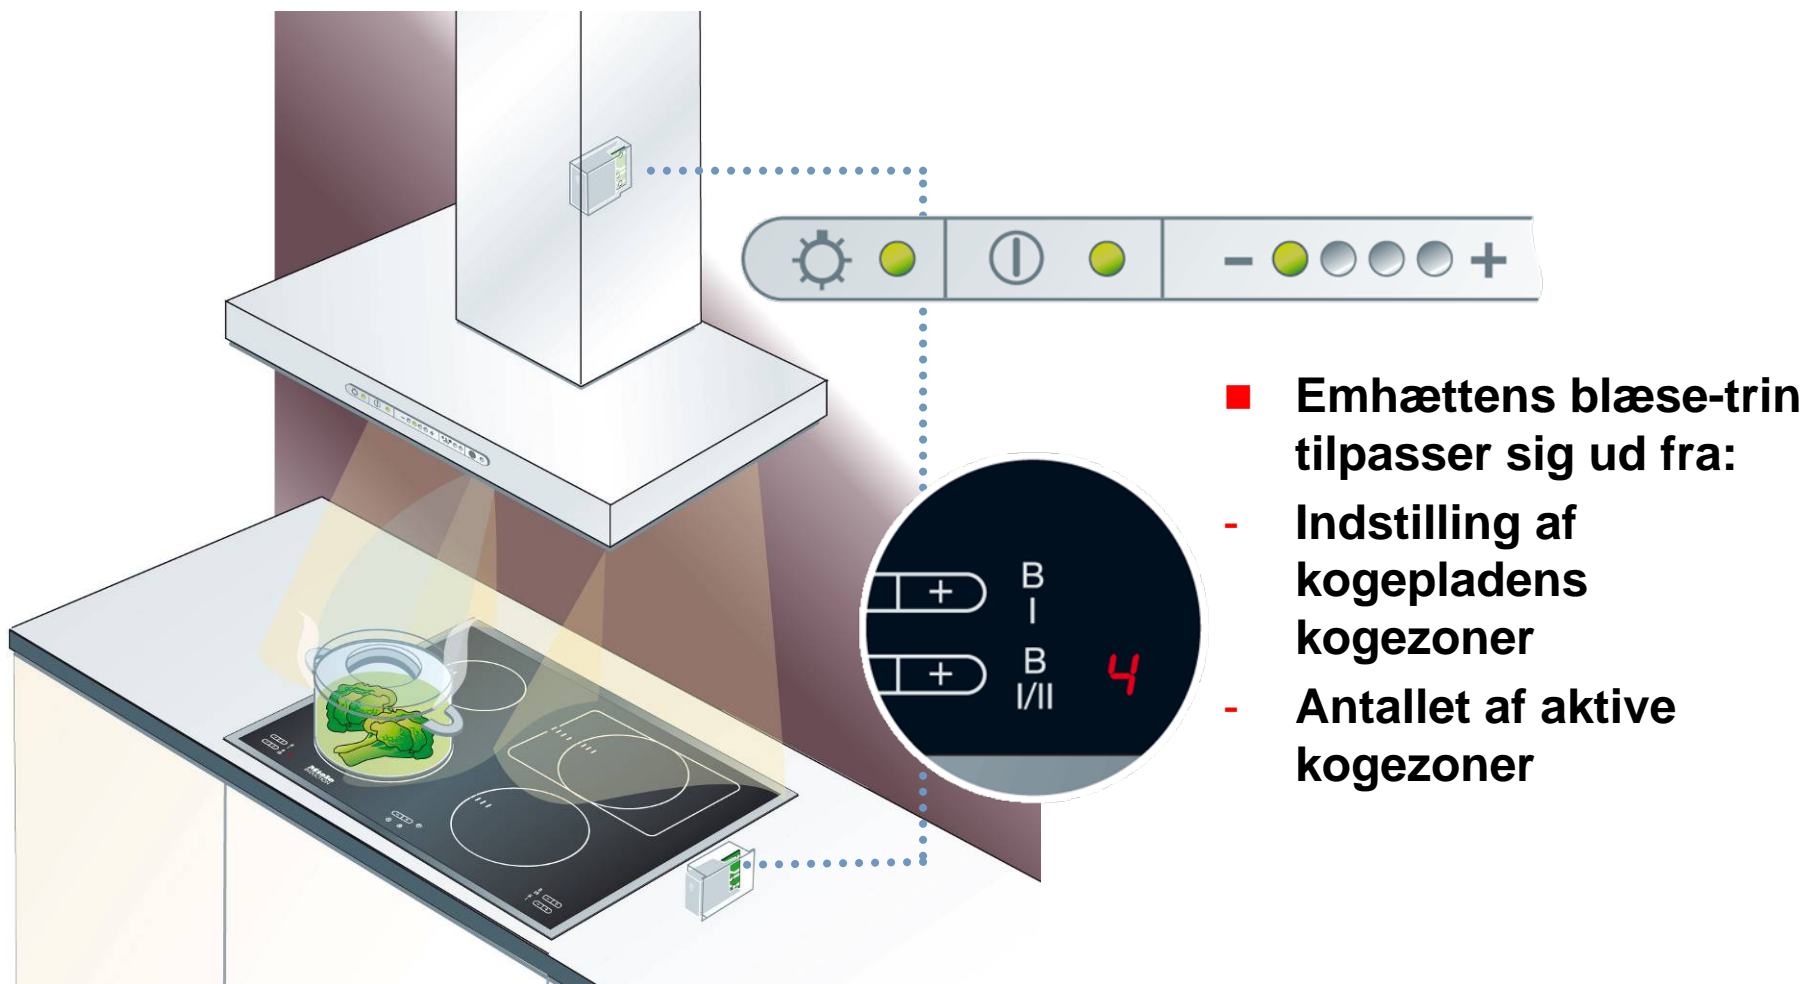

Con@ctivity

Intelligent madlavning med Miele

Con@ctivity

Indbygning af Con@ctivity moduler

- Emhætte modul (XKM 2000 DA)
- Kogeplademodul (XKM 2000 KM)
- Installation uden for kogepladen, f.eks. på underskabets væg

Funktion 1: Tilkobling af belysning

- Manuel tilkobling af kogepladen
- ➔ Automatisk tilkobling af emhætte-belysning

Funktion 2: Indstilling af blæse-trin

Funktion 2: Indstilling af blæse-trin

Funktion 3: Frakobling af emhætte

- Manuel frakobling af kogeplade
- ➔ Automatisk frakobling af emhætte
- Automatisk eftersug i trin
- Udsugningen frakobles
- Emhættens lys slukkes efter ca. 30 sek.