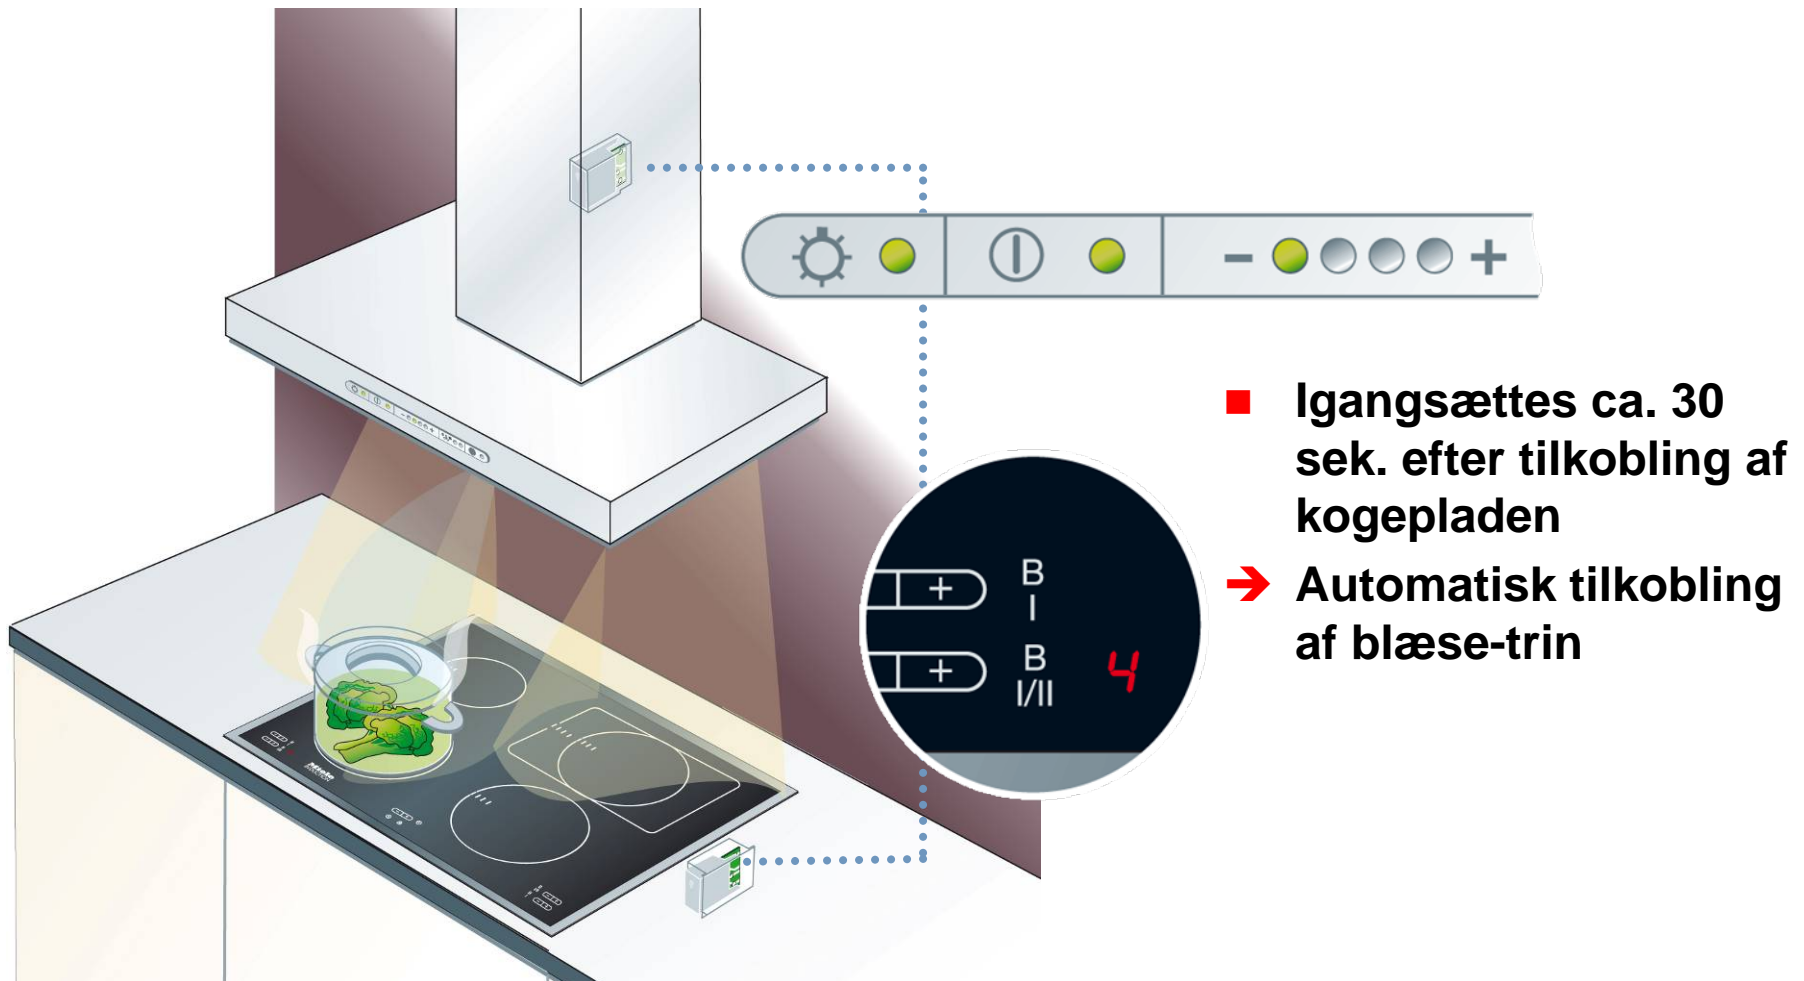

Con@ctivity

Intelligent madlavning med Miele

Con@ctivity

Indbygning af Con@ctivity moduler

- Emhætte modul (XKM 2000 DA)
- Kogeplademodul (XKM 2000 KM)
- Installation uden for kogepladen, f.eks. på underskabets væg

Funktion 1: Tilkobling af belysning

- Manuel tilkobling af kogepladen
- ➔ Automatisk tilkobling af emhætte-belysning

Funktion 2: Indstilling af blæse-trin

Funktion 2: Indstilling af blæse-trin

Funktion 3: Frakobling af emhætte

- Manuel frakobling af kogeplade
- ➔ Automatisk frakobling af emhætte
- Automatisk eftersug i trin
- Udsugningen frakobles
- Emhættens lys slukkes efter ca. 30 sek.