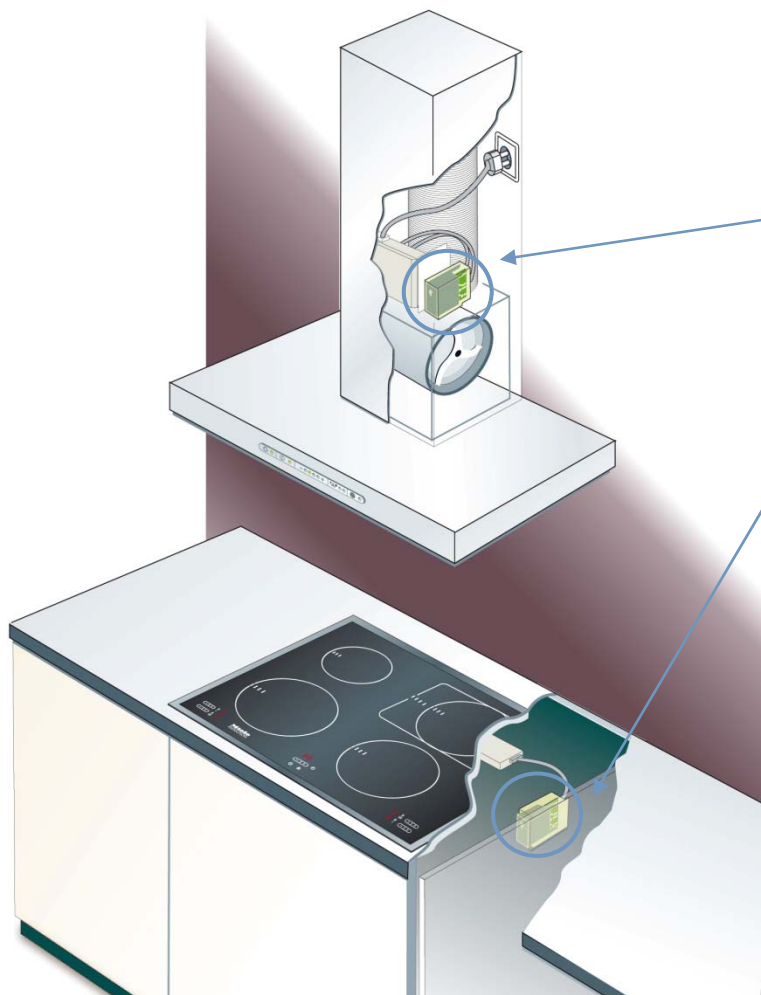

Con@ctivity

Intelligent madlavning med Miele

Con@ctivity

Indbygning af Con@ctivity moduler

- Emhætte modul (XKM 2000 DA)
- Kogeplademodul (XKM 2000 KM)
- Installation uden for kogepladen, f.eks. på underskabets væg

Funktion 1: Tilkobling af belysning

- Manuel tilkobling af kogepladen
- ➔ Automatisk tilkobling af emhætte-belysning

Funktion 2: Indstilling af blæse-trin

Funktion 2: Indstilling af blæse-trin

Funktion 3: Frakobling af emhætte

- Manuel frakobling af kogeplade
- ➔ Automatisk frakobling af emhætte
- Automatisk eftersug i trin
- Udsugningen frakobles
- Emhættens lys slukkes efter ca. 30 sek.