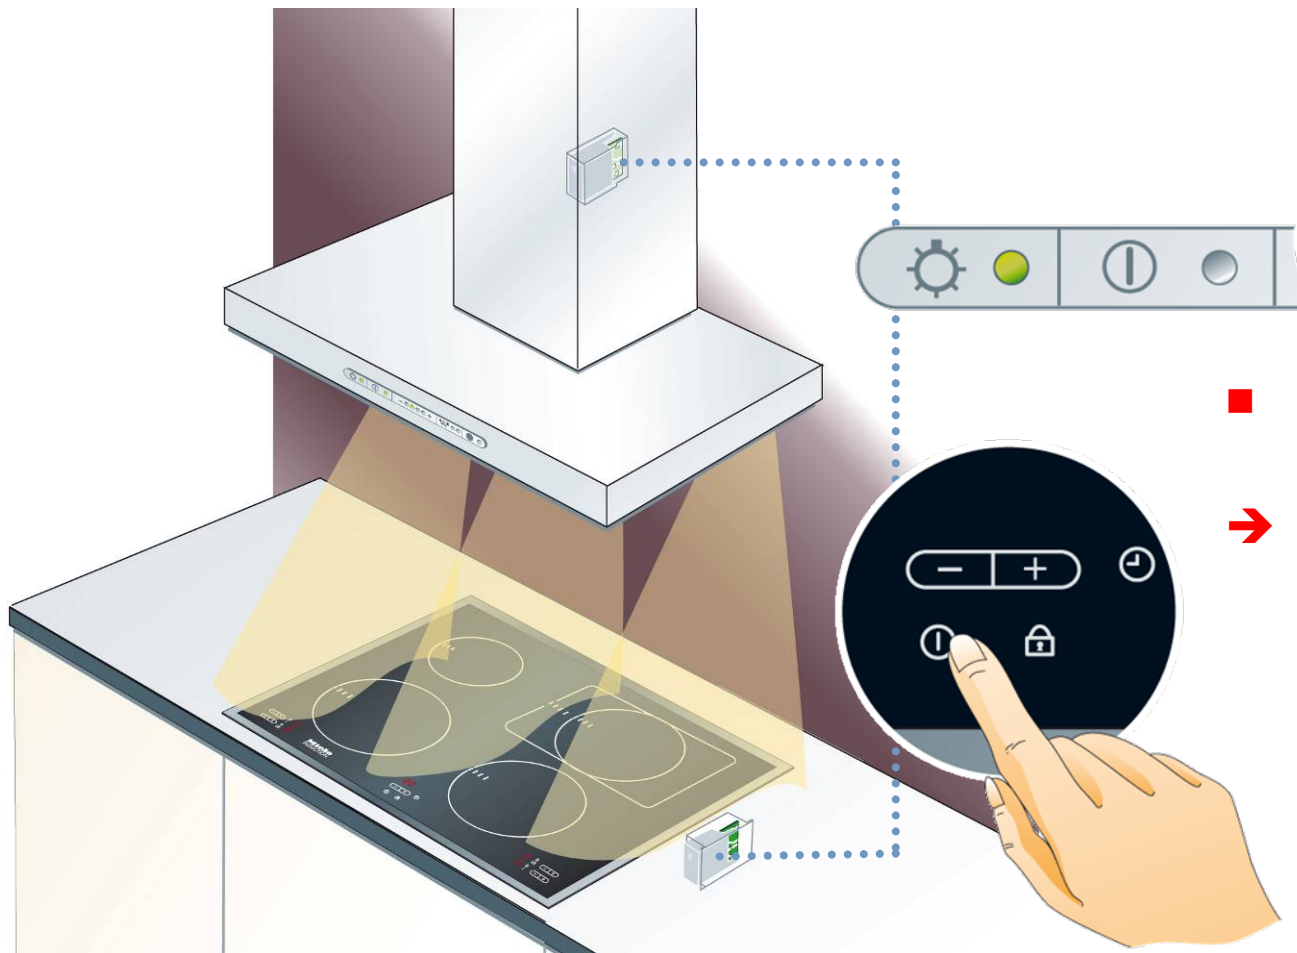

Con@ctivity

Intelligent madlavning med Miele

Con@ctivity

Indbygning af Con@ctivity moduler

- Emhætte modul (XKM 2000 DA)
- Kogeplademodul (XKM 2000 KM)
- Installation uden for kogepladen, f.eks. på underskabets væg

Funktion 1: Tilkobling af belysning

- Manuel tilkobling af kogepladen
- ➔ Automatisk tilkobling af emhætte-belysning

Funktion 2: Indstilling af blæse-trin

Funktion 2: Indstilling af blæse-trin

Funktion 3: Frakobling af emhætte

- Manuel frakobling af kogeplade
- ➔ Automatisk frakobling af emhætte
- Automatisk eftersug i trin
- Udsugningen frakobles
- Emhættens lys slukkes efter ca. 30 sek.